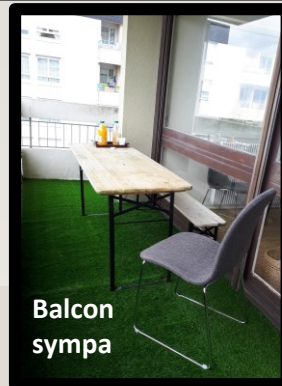

### **ESPACE CONFERENCE / ATELIERS :**

- 40€ ½ journée – 100 € / jour
- Accès libre à la cuisine
- Café/thé à disposition

Balcon  
sympa

Bureau 2  
personnes

Espace commun  
et réunion

Espace commun pour ateliers